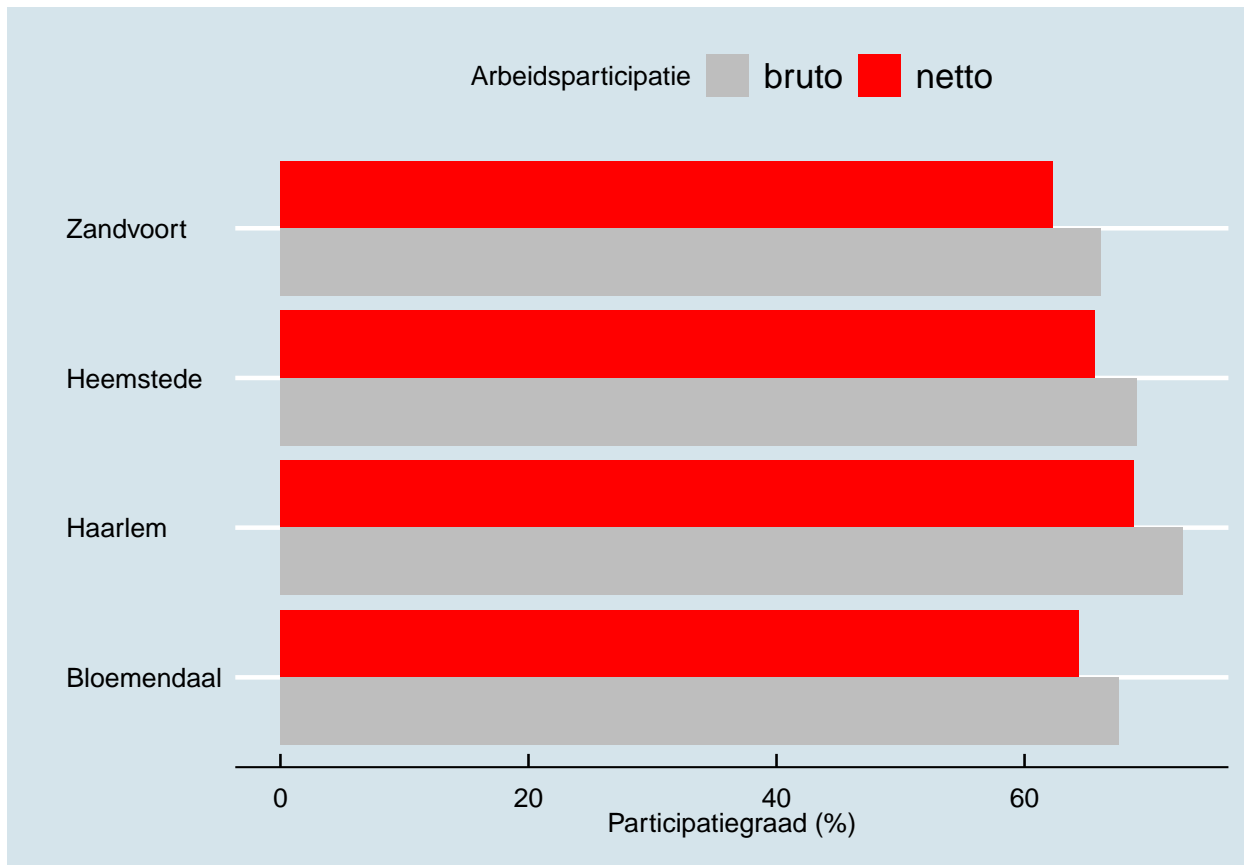

Factsheet Regio Zuid-Kennemerland

De Regio Zuid-Kennemerland bestaat uit de gemeenten Bloemendaal, Haarlem, Heemstede en Zandvoort. Deze factsheets vergelijkt de gemeenten uit de regio op een aantal kernindicatoren die ook centraal staan in de Economische Verkenning Metropoolregio Amsterdam. Waar relevant worden gegevens ook vergeleken met het gemiddelde voor de Regio Zuid-Kennemerland, de Metropoolregio Amsterdam, en Nederland.

Bevolkingsopbouw Zuid-Kennemerland

De arbeidsmarkt naar sectoren voor Zuid-Kennemerland

Werkloosheid voor Zuid-Kennemerland

Arbeidsparticipatie voor Zuid-Kennemerland

Bruto en netto arbeidsparticipatie voor de periode 2016

Bruto-arbeidsparticipatie voor Zuid-Kennemerland over de tijd