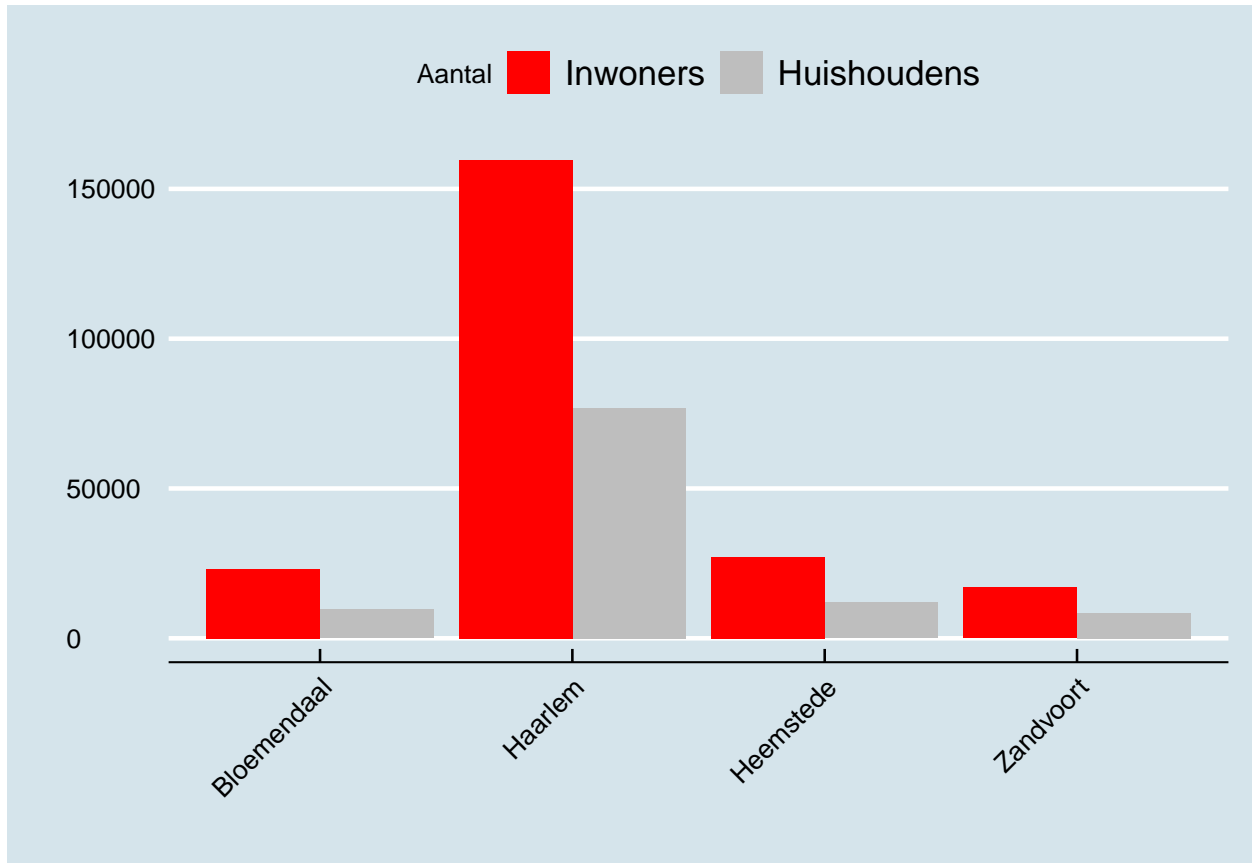

Factsheet Regio Zuid-Kennemerland

De Regio Zuid-Kennemerland bestaat uit de gemeenten Bloemendaal, Haarlem, Heemstede en Zandvoort. Deze factsheets vergelijkt de gemeenten uit de regio op een aantal kernindicatoren die ook centraal staan in de Economische Verkenning Metropoolregio Amsterdam. Waar relevant worden gegevens ook vergeleken met het gemiddelde voor de Regio Zuid-Kennemerland, de Metropoolregio Amsterdam, en Nederland.

Bevolkingsopbouw Zuid-Kennemerland

De arbeidsmarkt naar sectoren voor Zuid-Kennemerland

Werkloosheid voor Zuid-Kennemerland

Arbeidsparticipatie voor Zuid-Kennemerland

Bruto en netto arbeidsparticipatie voor de periode 2016

Bruto-arbeidsparticipatie voor Zuid-Kennemerland over de tijd