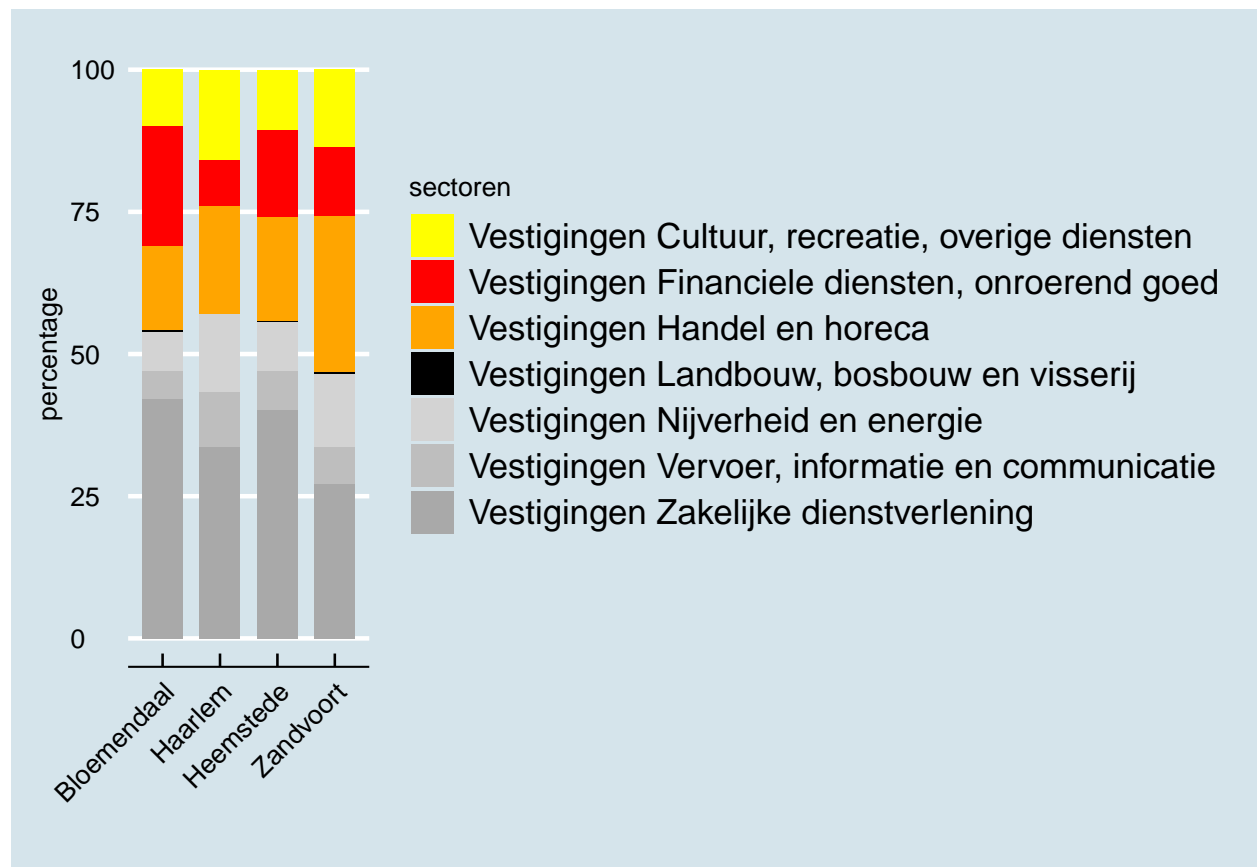

Factsheet Regio Zuid-Kennemerland

De Regio Zuid-Kennemerland bestaat uit de gemeenten Bloemendaal, Haarlem, Heemstede en Zandvoort. Deze factsheets vergelijkt de gemeenten uit de regio op een aantal kernindicatoren die ook centraal staan in de Economische Verkenning Metropoolregio Amsterdam. Waar relevant worden gegevens ook vergeleken met het gemiddelde voor de Regio Zuid-Kennemerland, de Metropoolregio Amsterdam, en Nederland.

Bevolkingsopbouw Zuid-Kennemerland

De arbeidsmarkt naar sectoren voor Zuid-Kennemerland

Werkloosheid voor Zuid-Kennemerland

Arbeidsparticipatie voor Zuid-Kennemerland

Bruto en netto arbeidsparticipatie voor de periode 2016