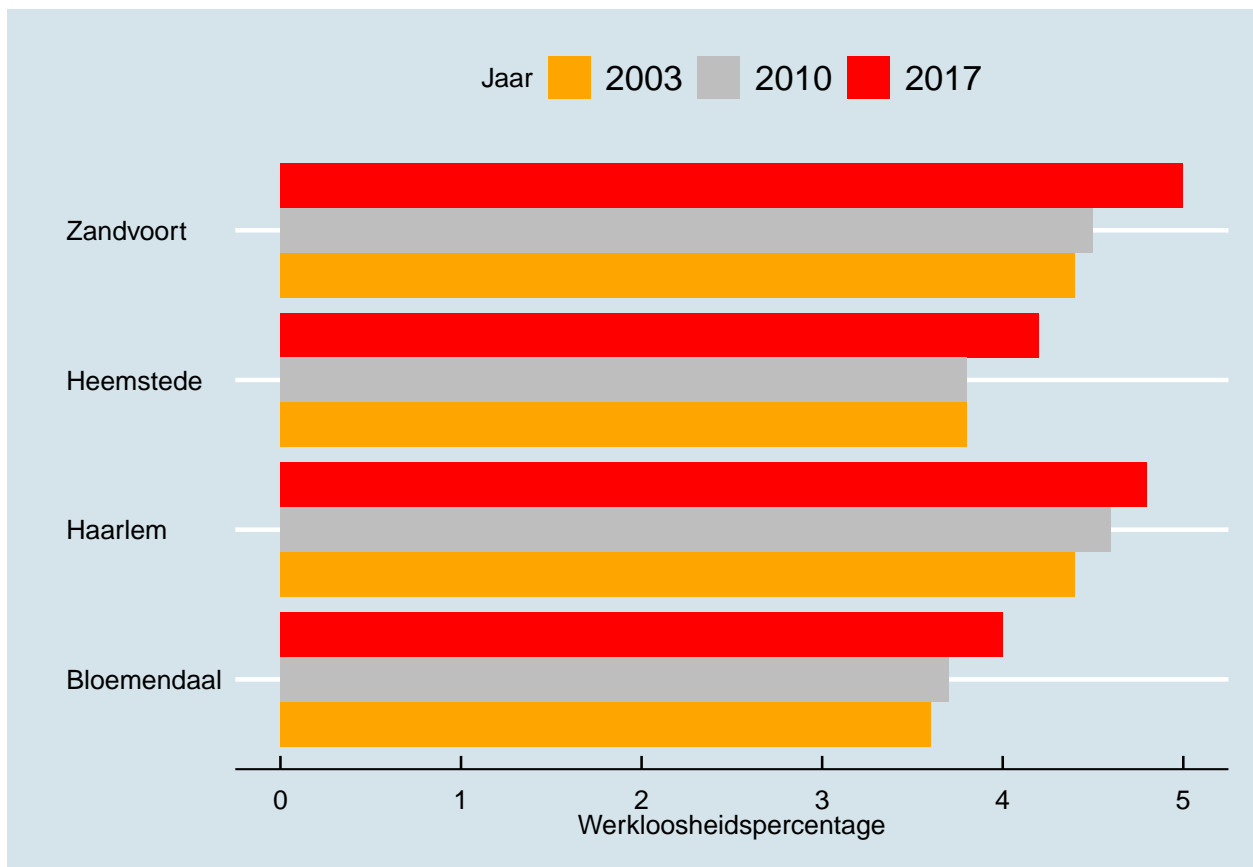

Factsheet Regio Zuid-Kennemerland

De Regio Zuid-Kennemerland bestaat uit de gemeenten Bloemendaal, Haarlem, Heemstede en Zandvoort. Deze factsheets vergelijkt de gemeenten uit de regio op een aantal kernindicatoren die ook centraal staan in de Economische Verkenning Metropoolregio Amsterdam. Waar relevant worden gegevens ook vergeleken met het gemiddelde voor de Regio Zuid-Kennemerland, de Metropoolregio Amsterdam, en Nederland.

Bevolkingsopbouw Zuid-Kennemerland

De arbeidsmarkt naar sectoren voor Zuid-Kennemerland

Werkloosheid voor Zuid-Kennemerland

Arbeidsparticipatie voor Zuid-Kennemerland

Bruto en netto arbeidsparticipatie voor de periode 2016

Bruto-arbeidsparticipatie voor Zuid-Kennemerland over de tijd