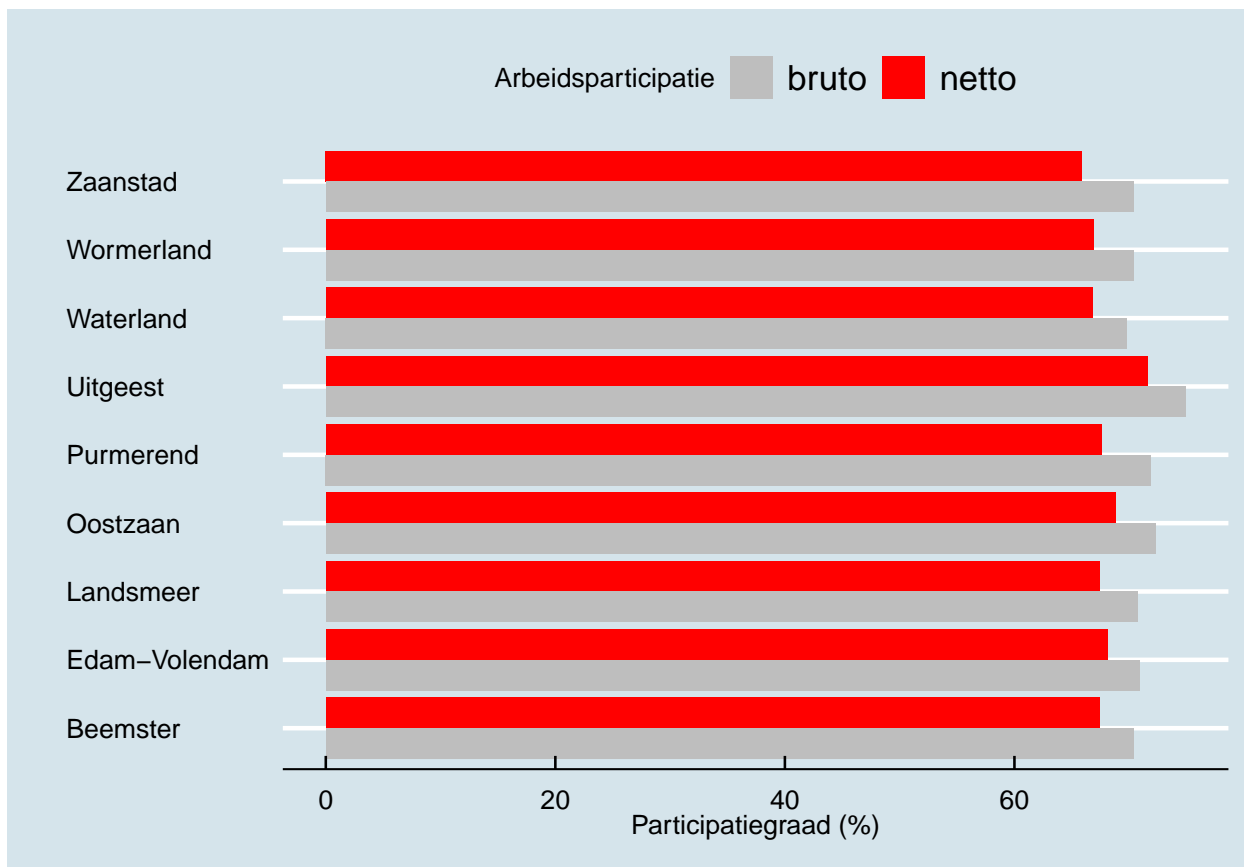

Factsheet Regio Zaanstreek-Waterland

De Regio Zaanstreek-Waterland bestaat uit de gemeenten Beemster, Edam-Volendam, Landsmeer, Oostzaan, Purmerend, Uitgeest, Waterland, Wormerland en Zaanstad. Deze factsheets vergelijkt de gemeenten uit de regio op een aantal kernindicatoren die ook centraal staan in de Economische Verkenning Metropoolregio Amsterdam. Waar relevant worden gegevens ook vergeleken met het gemiddelde voor de Regio Zaanstreek-Waterland, de Metropoolregio Amsterdam, en Nederland.

Bevolkingsopbouw Zaanstreek-Waterland

De arbeidsmarkt naar sectoren voor Zaanstreek-Waterland

Werkloosheid voor Zaanstreek-Waterland

Arbeidsparticipatie voor Zaanstreek-Waterland

Bruto en netto arbeidsparticipatie voor de periode 2016

Bruto-arbeidsparticipatie voor Zaanstreek-Waterland over de tijd