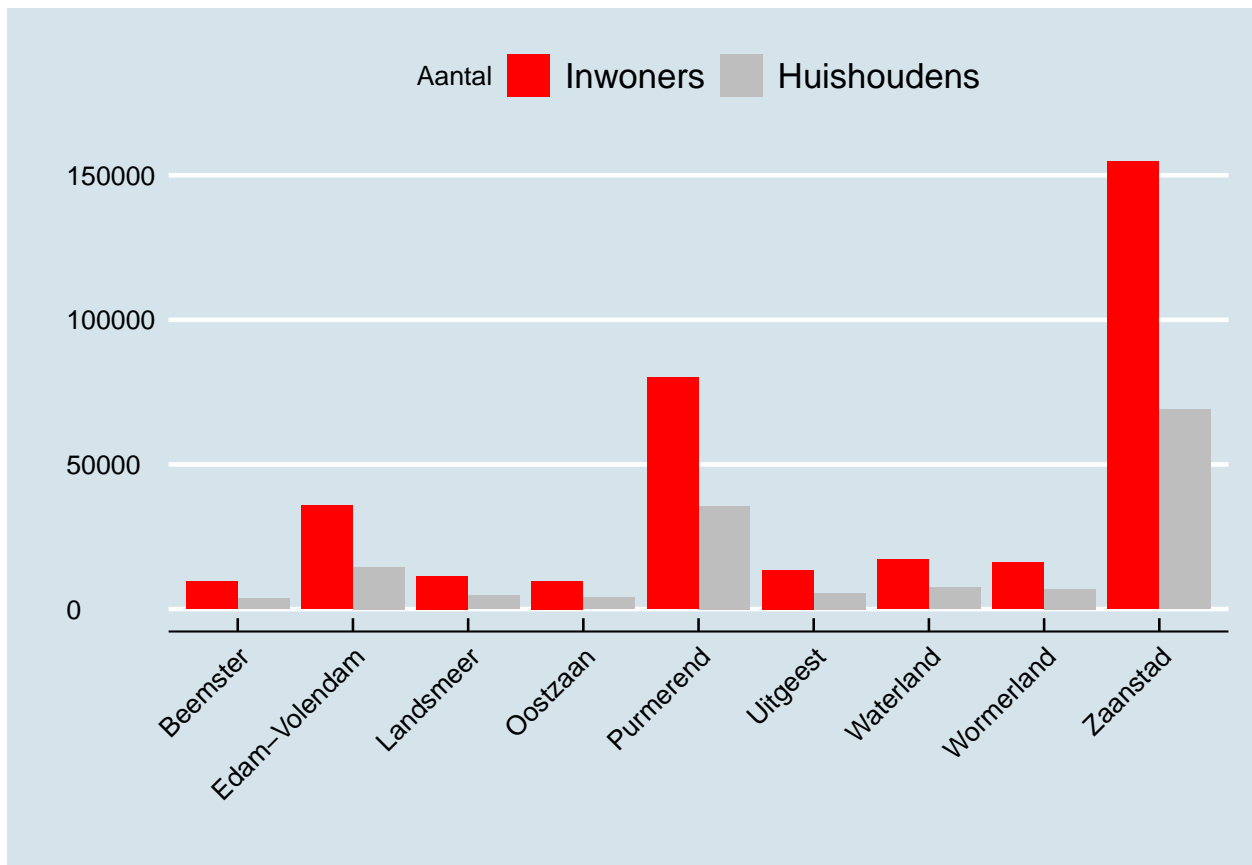

Factsheet Regio Zaanstreek-Waterland

De Regio Zaanstreek-Waterland bestaat uit de gemeenten Beemster, Edam-Volendam, Landsmeer, Oostzaan, Purmerend, Uitgeest, Waterland, Wormerland en Zaanstad. Deze factsheets vergelijkt de gemeenten uit de regio op een aantal kernindicatoren die ook centraal staan in de Economische Verkenning Metropoolregio Amsterdam. Waar relevant worden gegevens ook vergeleken met het gemiddelde voor de Regio Zaanstreek-Waterland, de Metropoolregio Amsterdam, en Nederland.

Bevolkingsopbouw Zaanstreek-Waterland

De arbeidsmarkt naar sectoren voor Zaanstreek-Waterland

Werkloosheid voor Zaanstreek-Waterland

Arbeidsparticipatie voor Zaanstreek-Waterland

Bruto en netto arbeidsparticipatie voor de periode 2016

Bruto-arbeidsparticipatie voor Zaanstreek-Waterland over de tijd