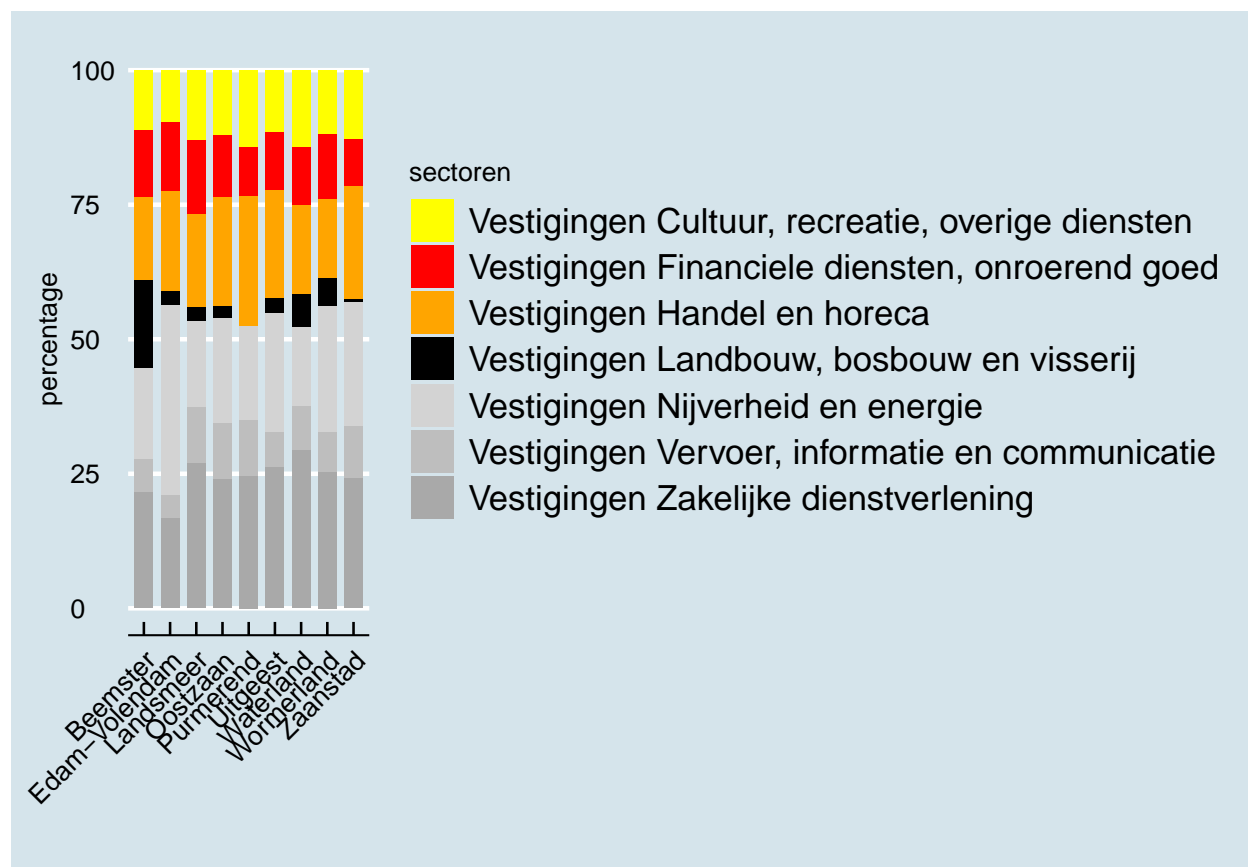

Factsheet Regio Zaanstreek-Waterland

De Regio Zaanstreek-Waterland bestaat uit de gemeenten Beemster, Edam-Volendam, Landsmeer, Oostzaan, Purmerend, Uitgeest, Waterland, Wormerland en Zaanstad. Deze factsheets vergelijkt de gemeenten uit de regio op een aantal kernindicatoren die ook centraal staan in de Economische Verkenning Metropoolregio Amsterdam. Waar relevant worden gegevens ook vergeleken met het gemiddelde voor de Regio Zaanstreek-Waterland, de Metropoolregio Amsterdam, en Nederland.

Bevolkingsopbouw Zaanstreek-Waterland

De arbeidsmarkt naar sectoren voor Zaanstreek-Waterland

Werkloosheid voor Zaanstreek-Waterland

Arbeidsparticipatie voor Zaanstreek-Waterland

Bruto en netto arbeidsparticipatie voor de periode 2016

Bruto-arbeidsparticipatie voor Zaanstreek-Waterland over de tijd