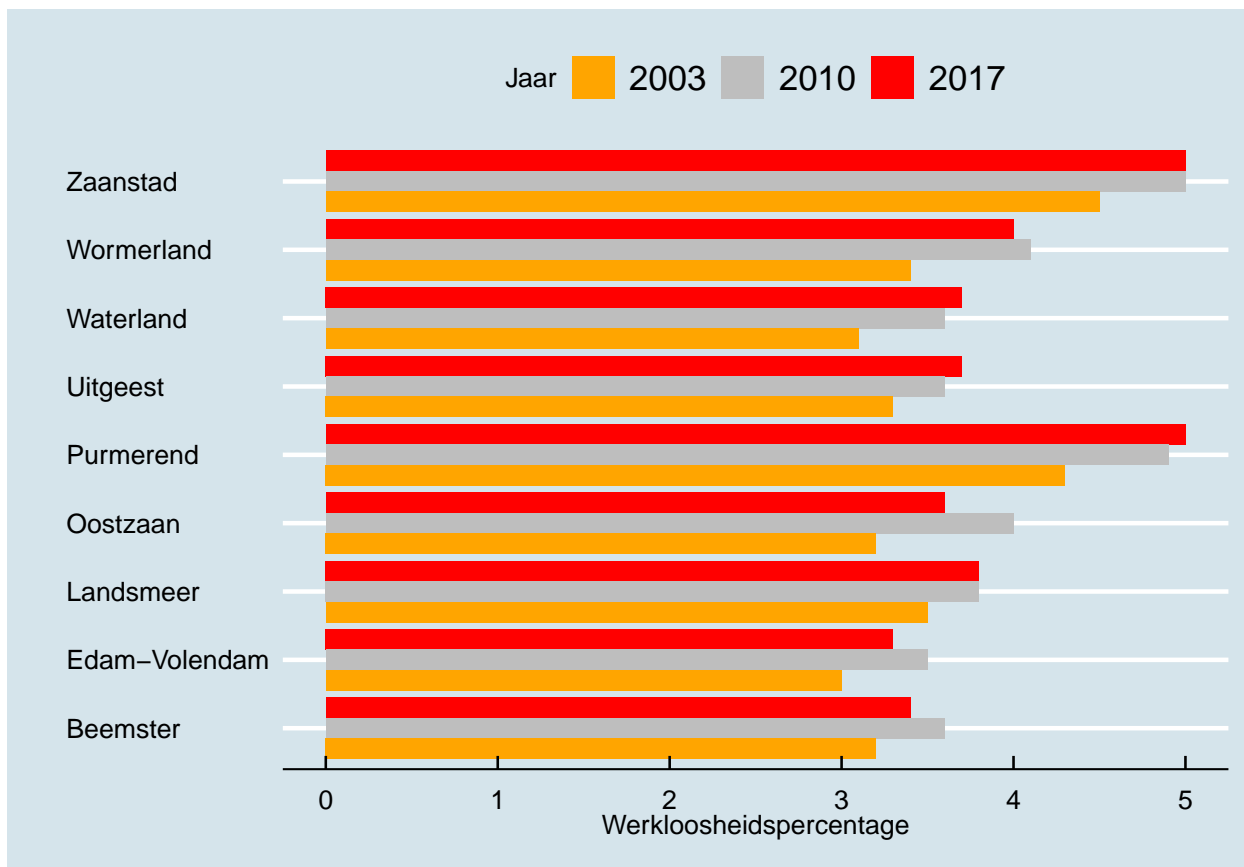

Factsheet Regio Zaanstreek-Waterland

De Regio Zaanstreek-Waterland bestaat uit de gemeenten Beemster, Edam-Volendam, Landsmeer, Oostzaan, Purmerend, Uitgeest, Waterland, Wormerland en Zaanstad. Deze factsheets vergelijkt de gemeenten uit de regio op een aantal kernindicatoren die ook centraal staan in de Economische Verkenning Metropoolregio Amsterdam. Waar relevant worden gegevens ook vergeleken met het gemiddelde voor de Regio Zaanstreek-Waterland, de Metropoolregio Amsterdam, en Nederland.

Bevolkingsopbouw Zaanstreek-Waterland

De arbeidsmarkt naar sectoren voor Zaanstreek-Waterland

Werkloosheid voor Zaanstreek-Waterland

Arbeidsparticipatie voor Zaanstreek-Waterland

Bruto en netto arbeidsparticipatie voor de periode 2016

Bruto-arbeidsparticipatie voor Zaanstreek-Waterland over de tijd