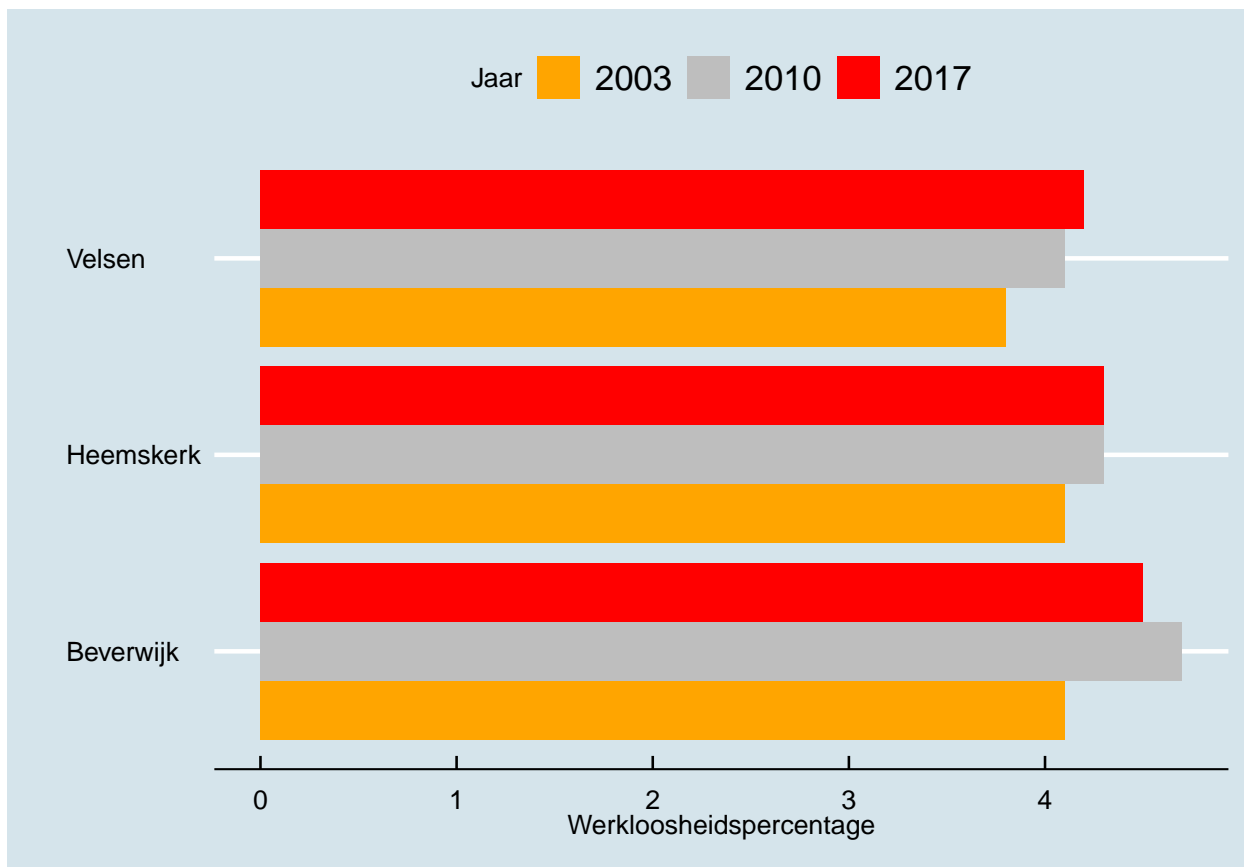

Werkloosheid voor IJmond