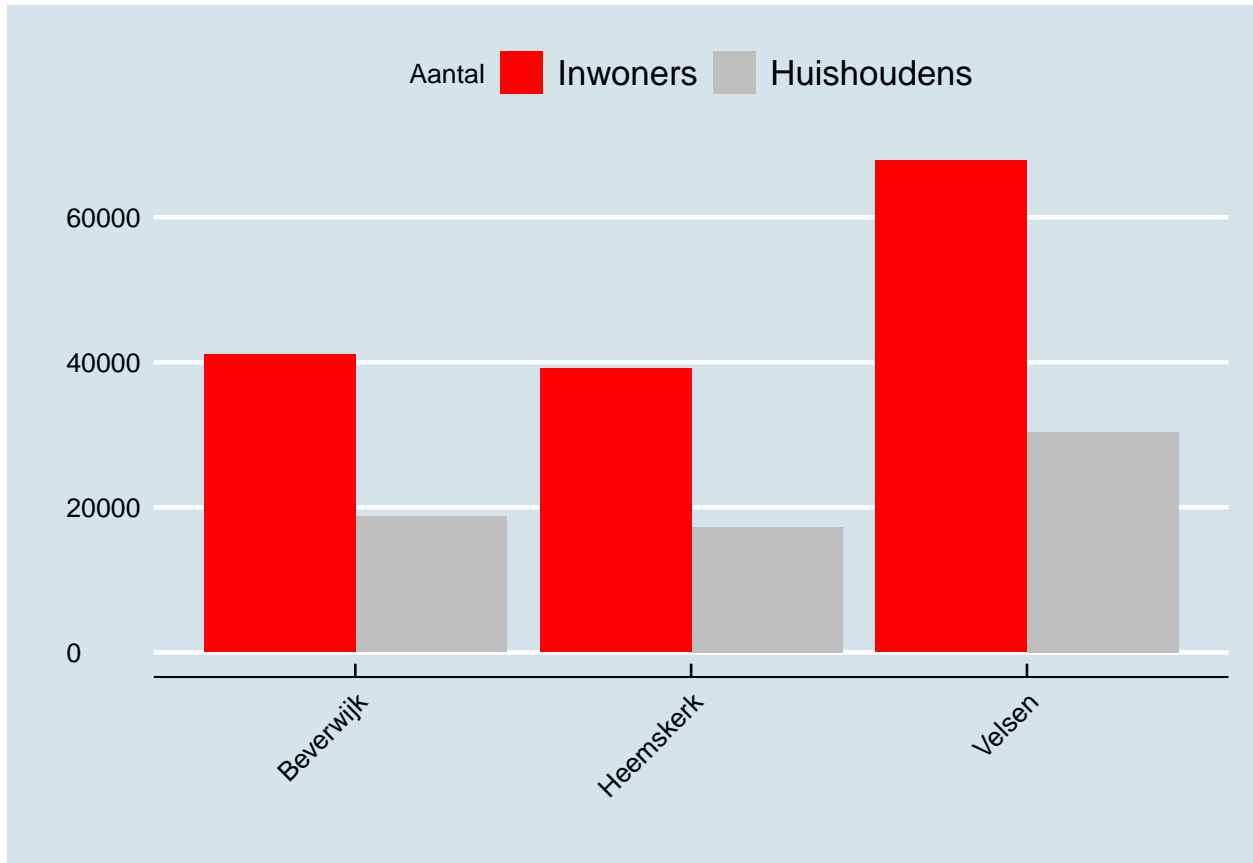

Factsheet Regio IJmond

De Regio IJmond bestaat uit de gemeenten Beverwijk, Heemskerk en Velsen. Deze factsheets vergelijkt de gemeenten uit de regio op een aantal kernindicatoren die ook centraal staan in de Economische Verkenning Metropoolregio Amsterdam. Waar relevant worden gegevens ook vergeleken met het gemiddelde voor de Regio IJmond, de Metropoolregio Amsterdam, en Nederland.

Bevolkingsopbouw IJmond