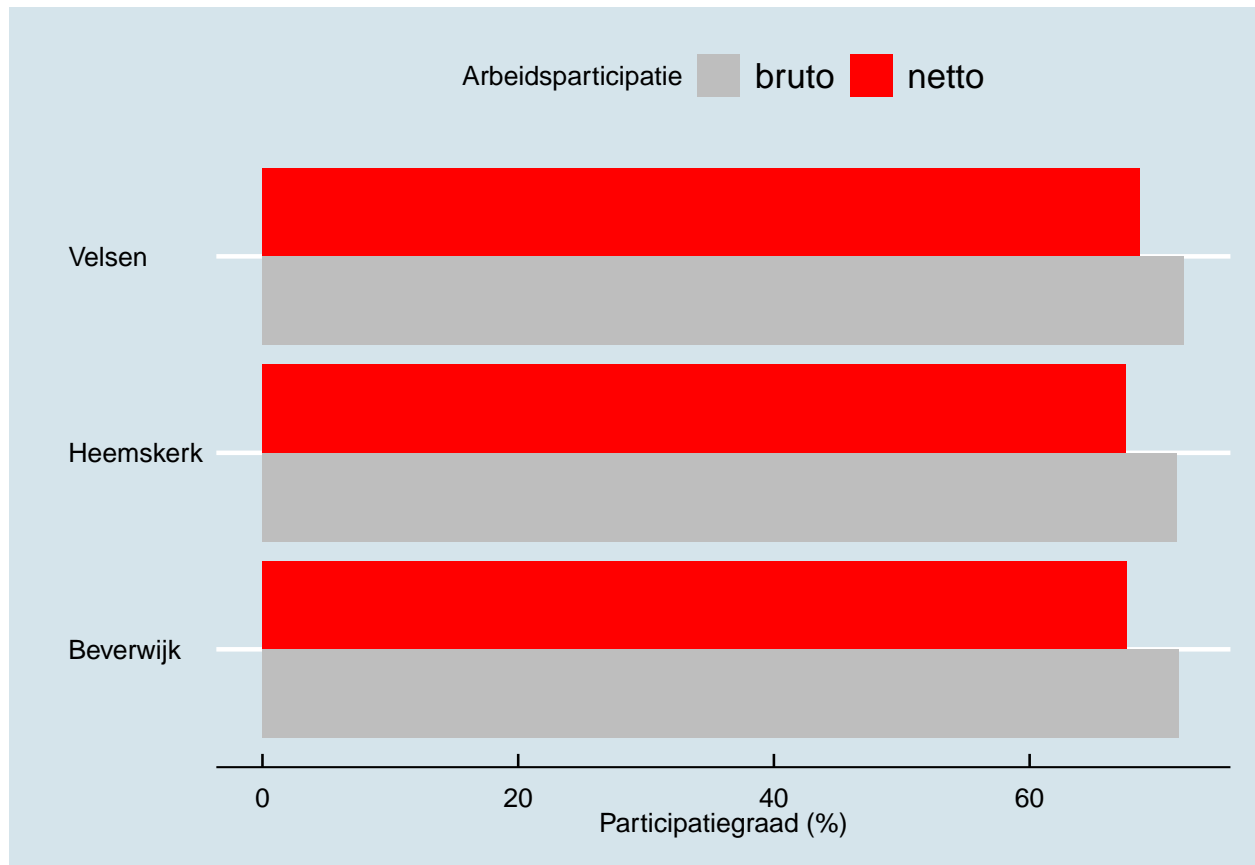

Factsheet Regio IJmond

De Regio IJmond bestaat uit de gemeenten Beverwijk, Heemskerk en Velsen. Deze factsheets vergelijkt de gemeenten uit de regio op een aantal kernindicatoren die ook centraal staan in de Economische Verkenning Metropoolregio Amsterdam. Waar relevant worden gegevens ook vergeleken met het gemiddelde voor de Regio IJmond, de Metropoolregio Amsterdam, en Nederland.

Bevolkingsopbouw IJmond

De arbeidsmarkt naar sectoren voor IJmond

Werkloosheid voor IJmond

Arbeidsparticipatie voor IJmond

Bruto en netto arbeidsparticipatie voor de periode 2016

Bruto-arbeidsparticipatie voor IJmond over de tijd