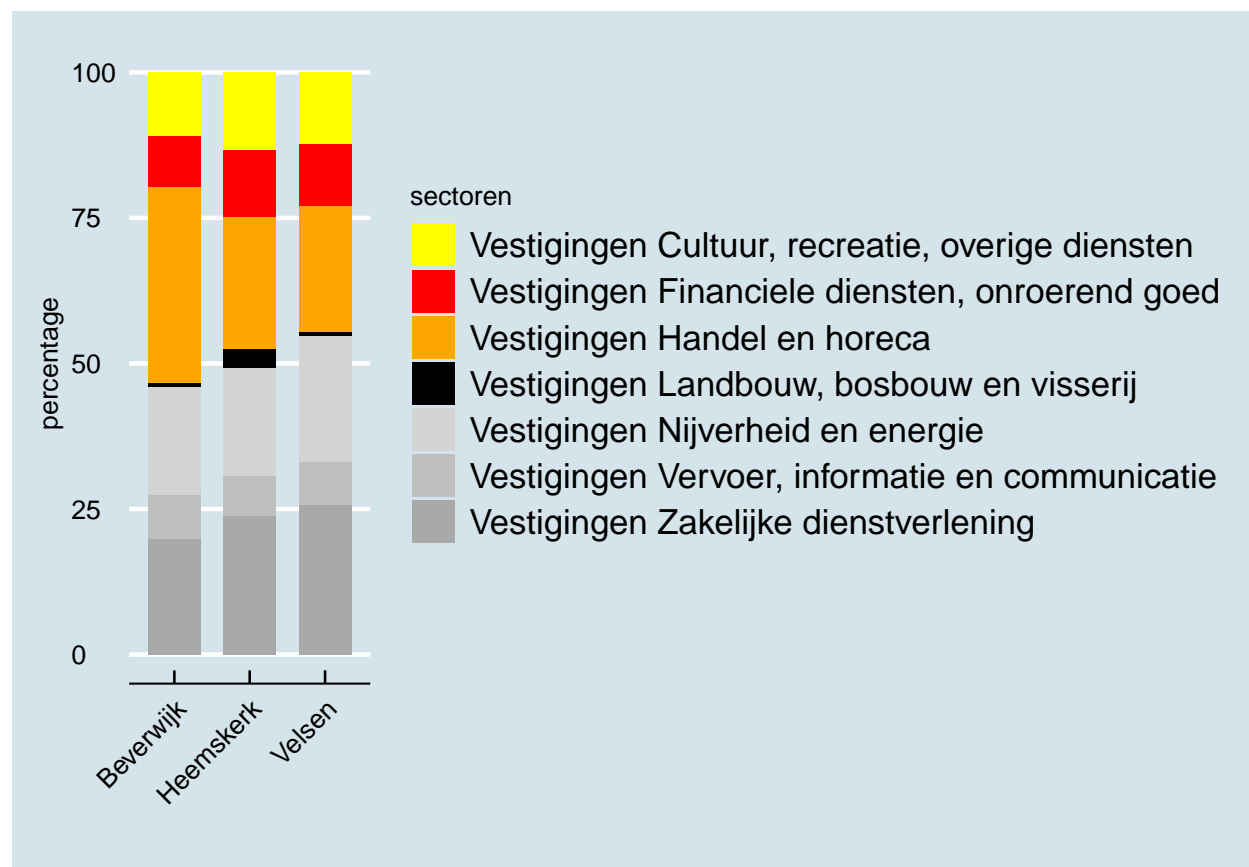

De arbeidsmarkt naar sectoren voor IJmond