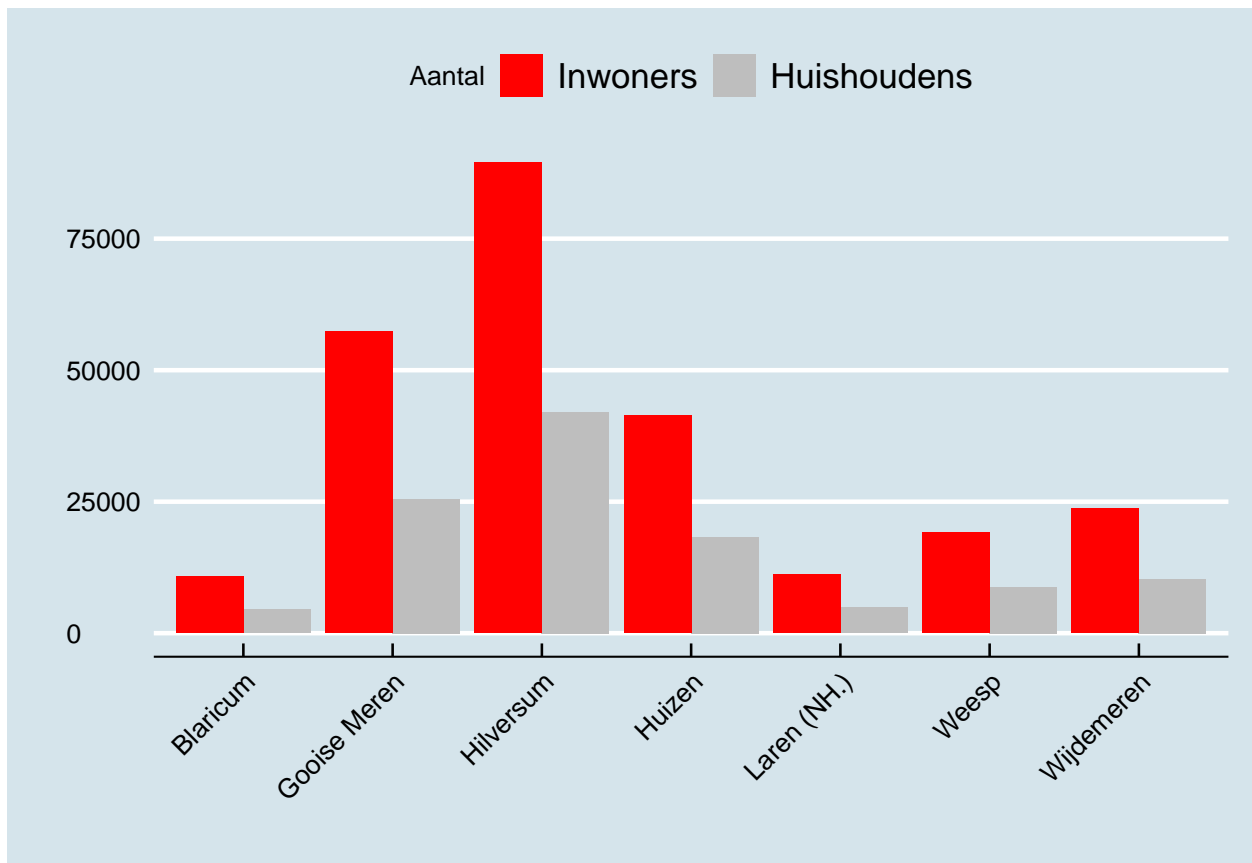

## Factsheet Regio Het Gooi en Vechtstreek

De Regio Het Gooi en Vechtstreek bestaat uit de gemeenten Blaricum, Gooise Meren, Hilversum, Huizen, Laren (NH.), Weesp en Wijdemeren. Deze factsheets vergelijkt de gemeenten uit de regio op een aantal kernindicatoren die ook centraal staan in de Economische Verkenning Metropoolregio Amsterdam. Waar relevant worden gegevens ook vergeleken met het gemiddelde voor de Regio Het Gooi en Vechtstreek, de Metropoolregio Amsterdam, en Nederland.

### Bevolkingsopbouw Het Gooi en Vechtstreek

## De arbeidsmarkt naar sectoren voor Het Gooi en Vechtstreek