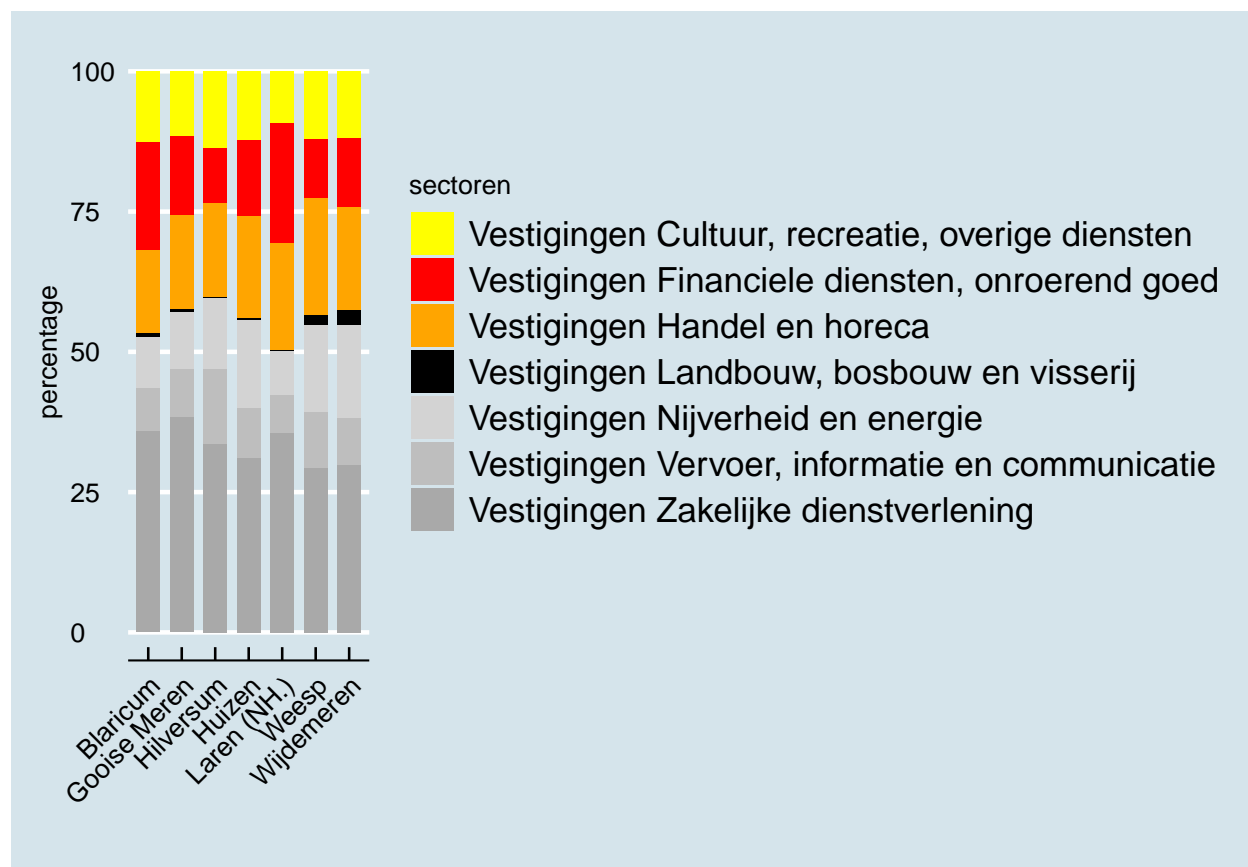

## Factsheet Regio Het Gooi en Vechtstreek

De Regio Het Gooi en Vechtstreek bestaat uit de gemeenten Blaricum, Gooise Meren, Hilversum, Huizen, Laren (NH.), Weesp en Wijdemeren. Deze factsheets vergelijkt de gemeenten uit de regio op een aantal kernindicatoren die ook centraal staan in de Economische Verkenning Metropoolregio Amsterdam. Waar relevant worden gegevens ook vergeleken met het gemiddelde voor de Regio Het Gooi en Vechtstreek, de Metropoolregio Amsterdam, en Nederland.

### Bevolkingsopbouw Het Gooi en Vechtstreek

## De arbeidsmarkt naar sectoren voor Het Gooi en Vechtstreek