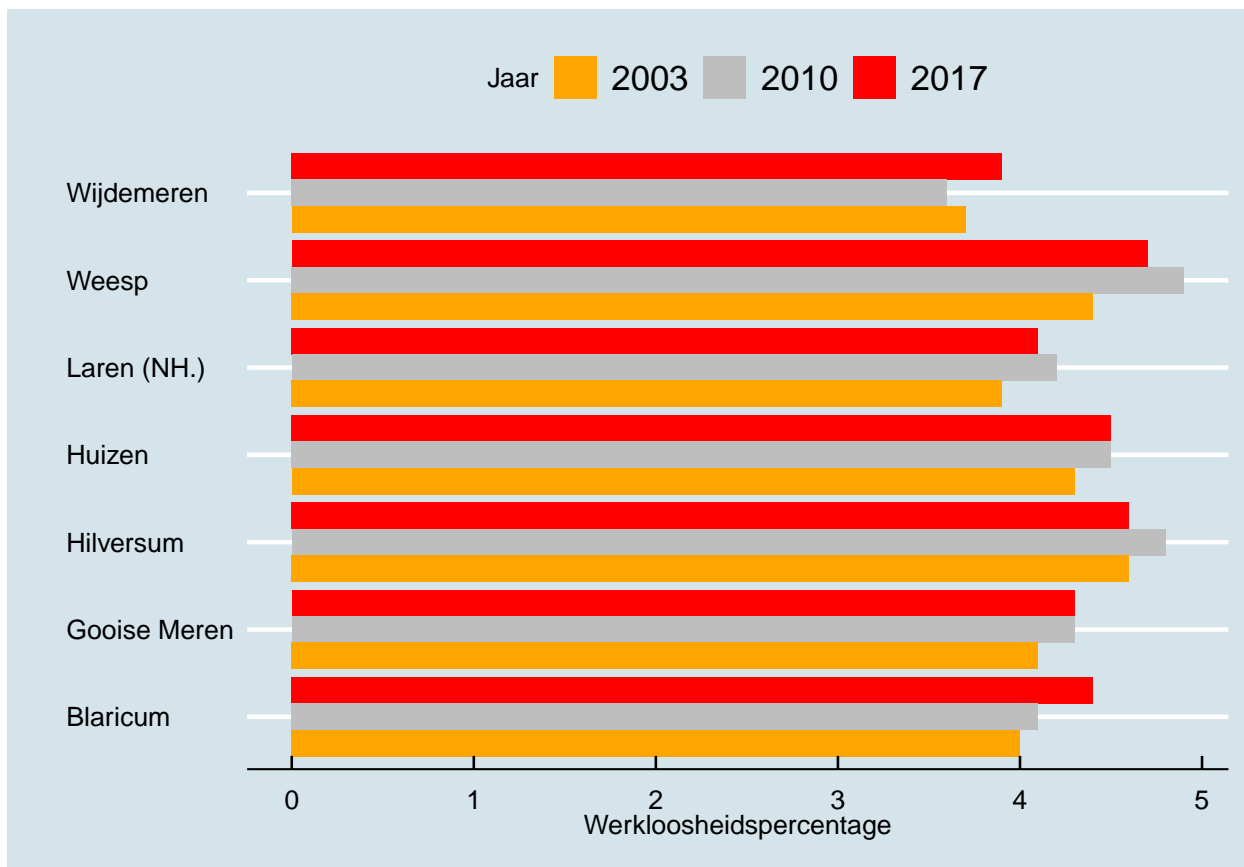

Werkloosheid voor Het Gooi en Vechtstreek