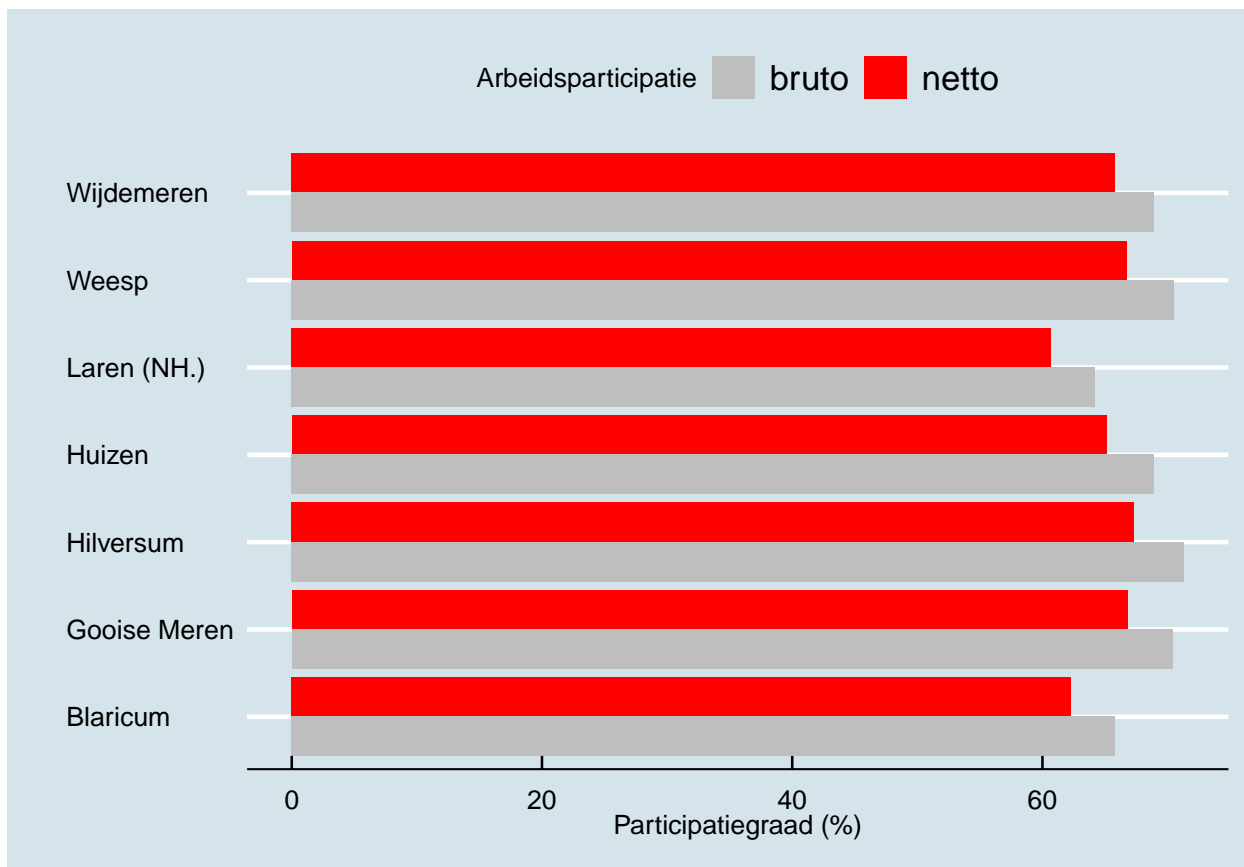

Arbeidsparticipatie voor Het Gooi en Vechtstreek

Bruto en netto arbeidsparticipatie voor de periode 2016