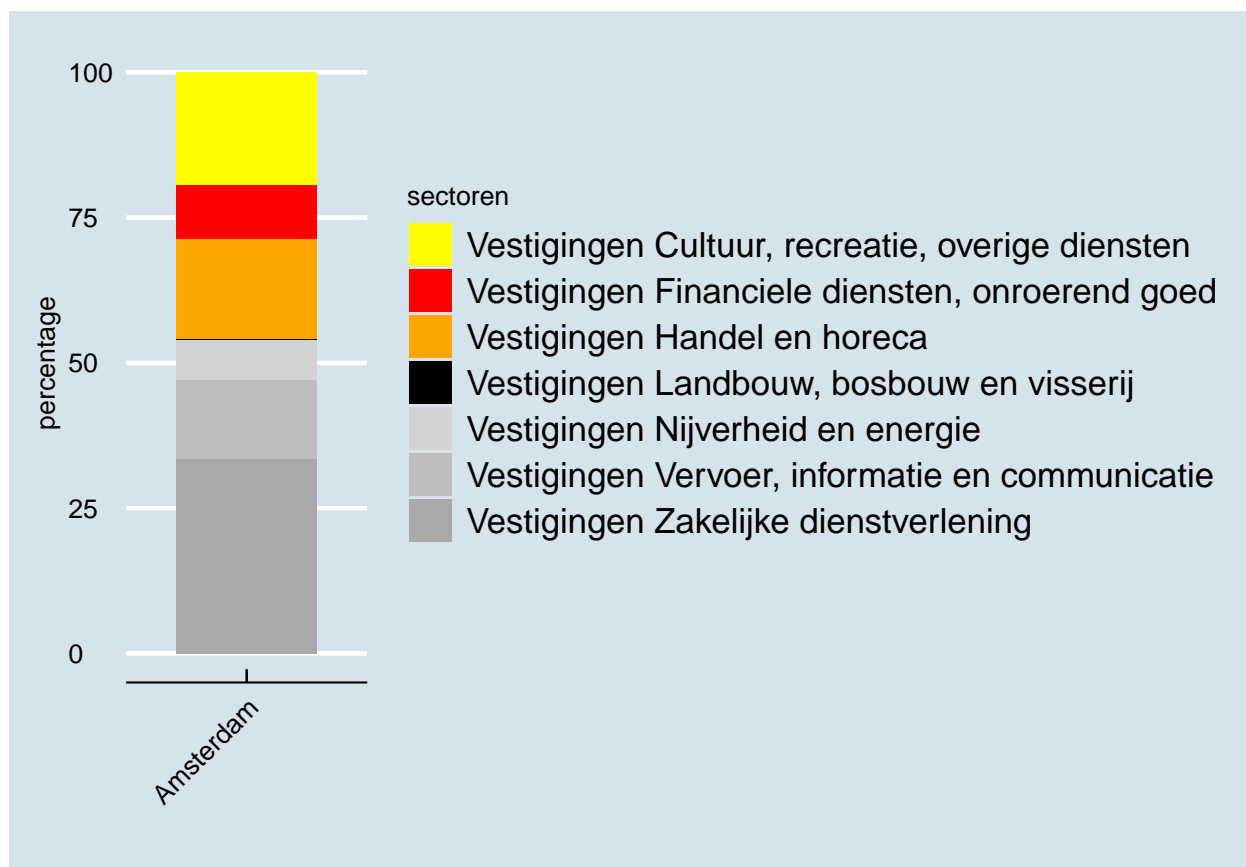

De arbeidsmarkt naar sectoren voor Amsterdam