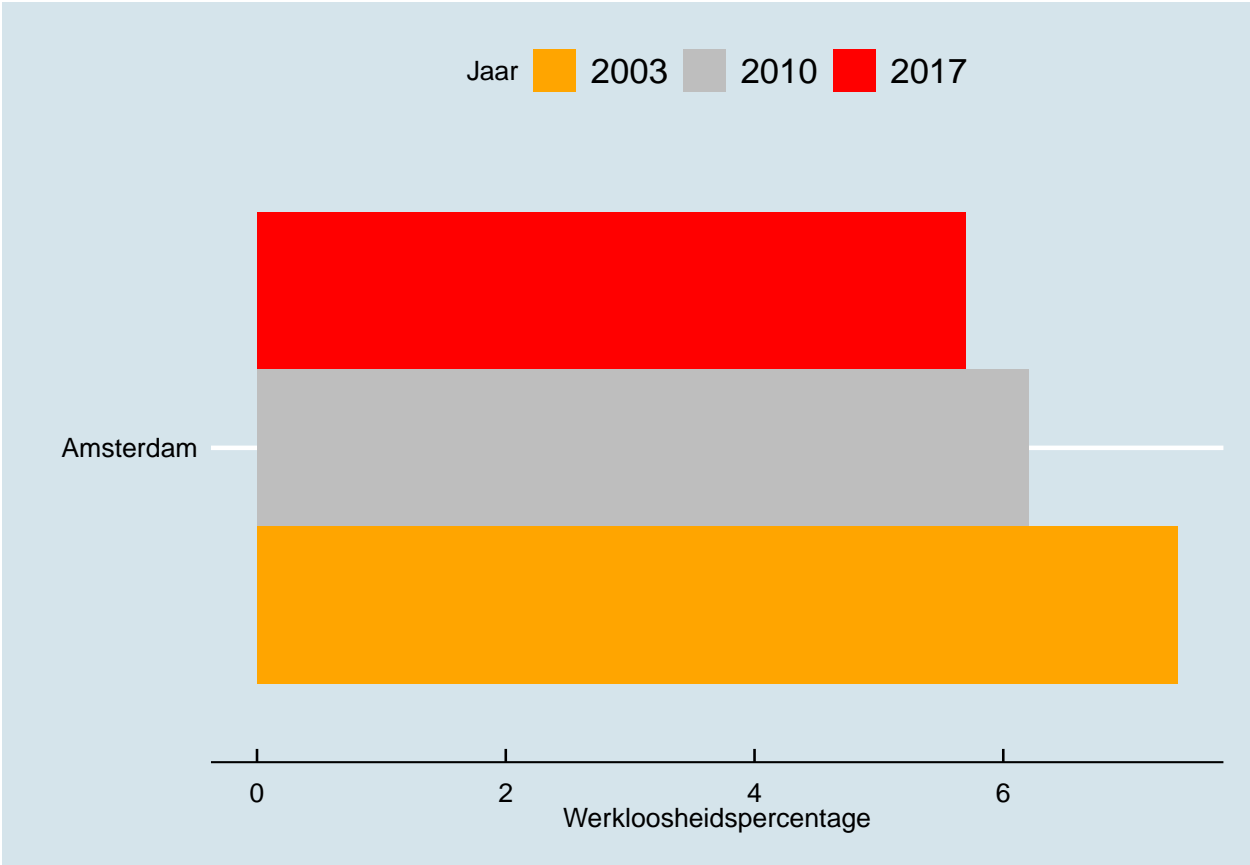

Werkloosheid voor Amsterdam