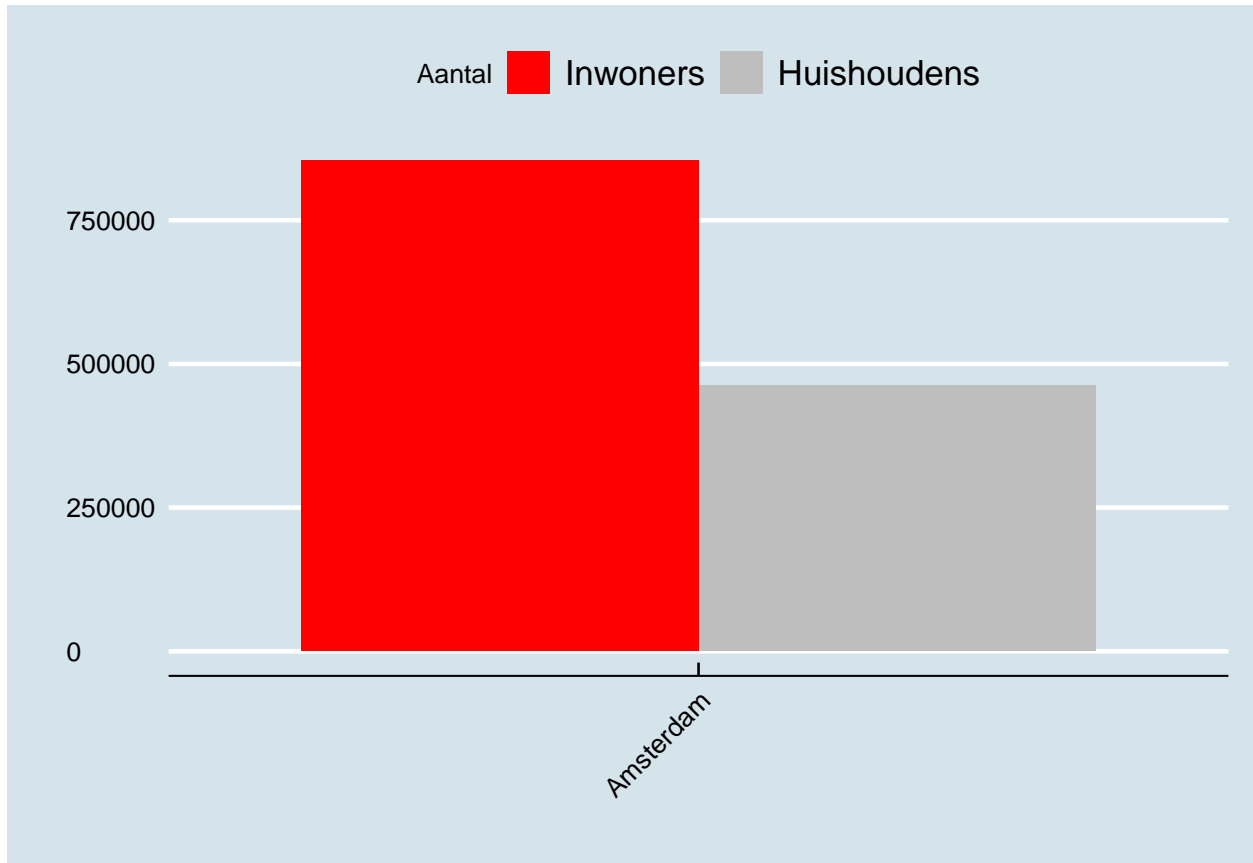

## Factsheet Regio Amsterdam

De Regio Amsterdam bestaat uit de gemeenten Amsterdam en Amsterdam. Deze factsheets vergelijkt de gemeenten uit de regio op een aantal kernindicatoren die ook centraal staan in de Economische Verkenning Metropoolregio Amsterdam. Waar relevant worden gegevens ook vergeleken met het gemiddelde voor de Regio Amsterdam, de Metropoolregio Amsterdam, en Nederland.

### Bevolkingsopbouw Amsterdam