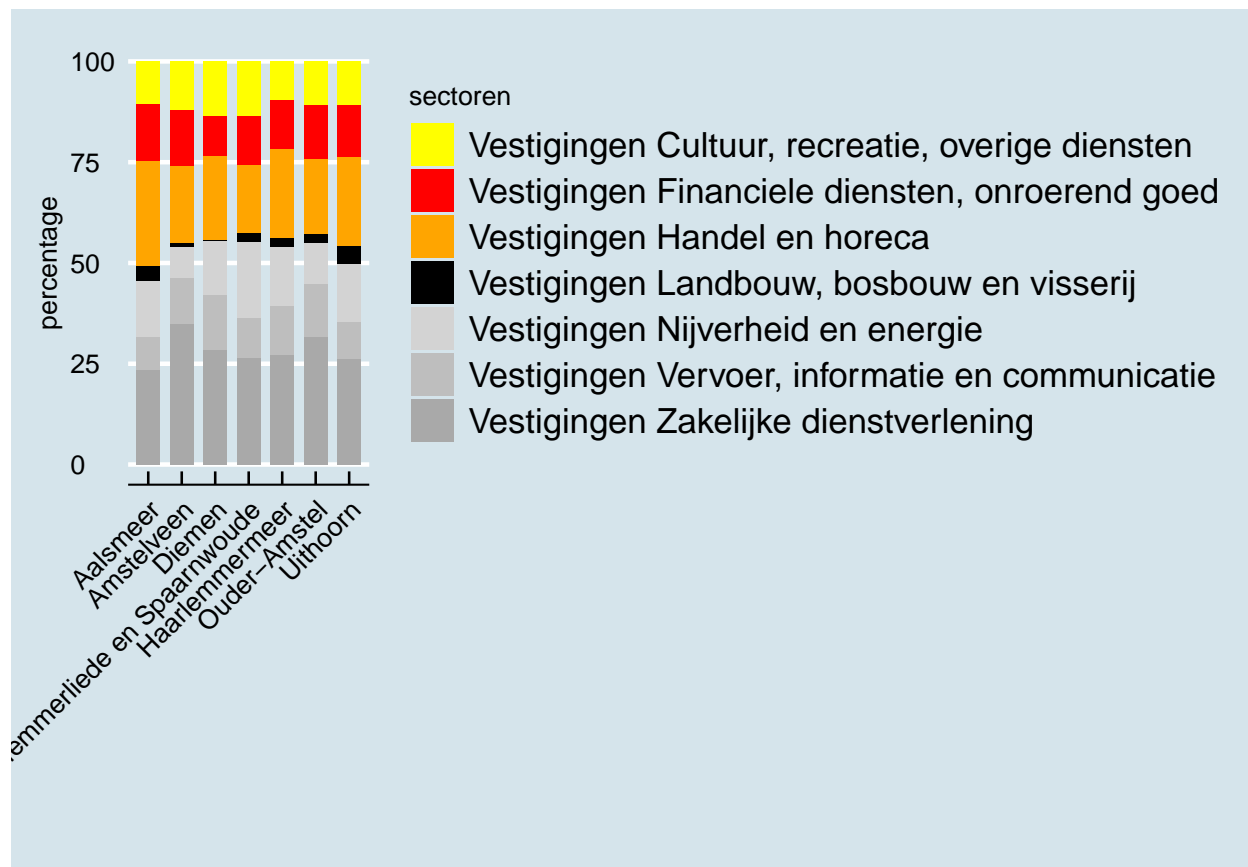

Factsheet Regio Amstelland-Meerlanden

De Regio Amstelland-Meerlanden bestaat uit de gemeenten Aalsmeer, Amstelveen, Diemen, Haarlemmerliede en Spaarnwoude, Haarlemmermeer, Ouder-Amstel en Uithoorn. Deze factsheets vergelijkt de gemeenten uit de regio op een aantal kernindicatoren die ook centraal staan in de Economische Verkenning Metropoolregio Amsterdam. Waar relevant worden gegevens ook vergeleken met het gemiddelde voor de Regio Amstelland-Meerlanden, de Metropoolregio Amsterdam, en Nederland.

Bevolkingsopbouw Amstelland-Meerlanden

De arbeidsmarkt naar sectoren voor Amstelland-Meerlanden

Werkloosheid voor Amstelland-Meerlanden

Arbeidsparticipatie voor Amstelland-Meerlanden

Bruto en netto arbeidsparticipatie voor de periode 2016