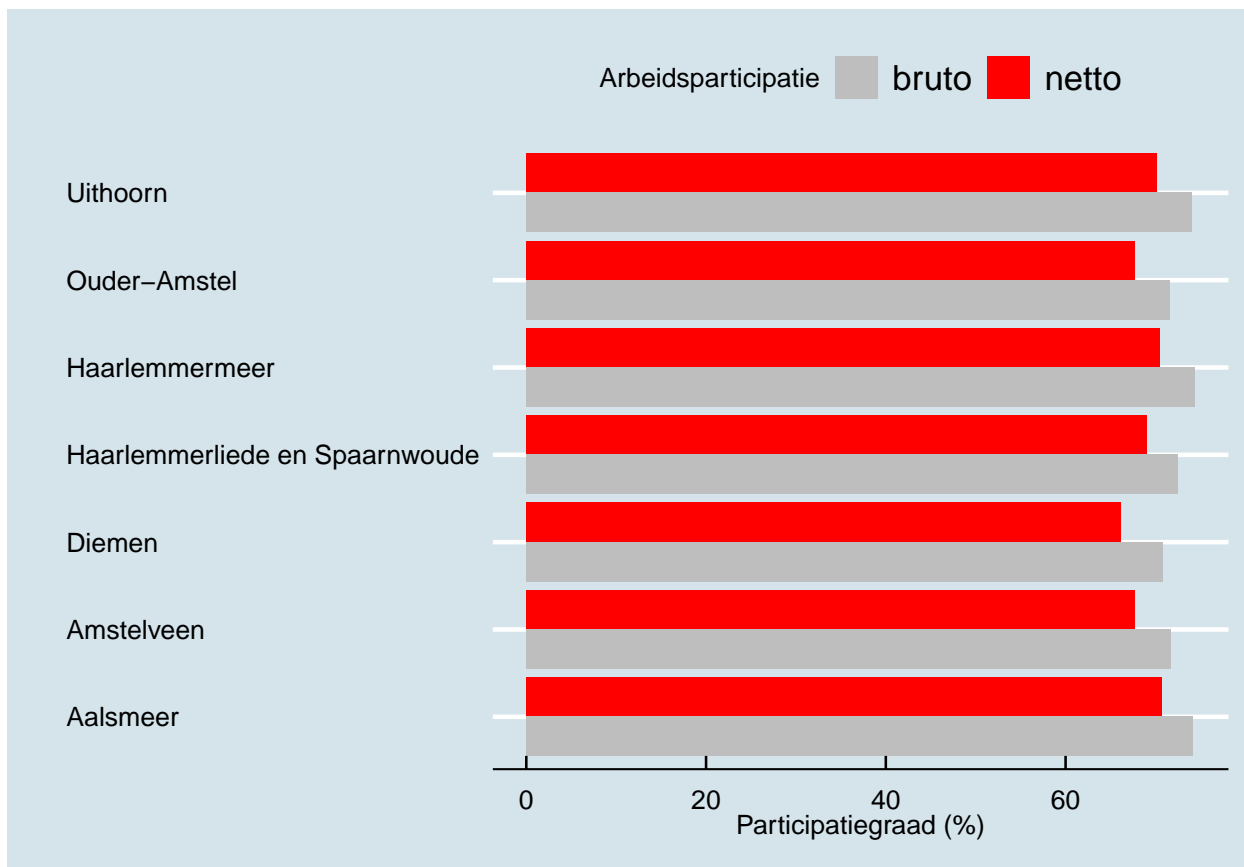

Factsheet Regio Amstelland-Meerlanden

De Regio Amstelland-Meerlanden bestaat uit de gemeenten Aalsmeer, Amstelveen, Diemen, Haarlemmerliede en Spaarnwoude, Haarlemmermeer, Ouder-Amstel en Uithoorn. Deze factsheets vergelijkt de gemeenten uit de regio op een aantal kernindicatoren die ook centraal staan in de Economische Verkenning Metropoolregio Amsterdam. Waar relevant worden gegevens ook vergeleken met het gemiddelde voor de Regio Amstelland-Meerlanden, de Metropoolregio Amsterdam, en Nederland.

Bevolkingsopbouw Amstelland-Meerlanden

De arbeidsmarkt naar sectoren voor Amstelland-Meerlanden

Werkloosheid voor Amstelland-Meerlanden

Arbeidsparticipatie voor Amstelland-Meerlanden

Bruto en netto arbeidsparticipatie voor de periode 2016

Bruto-arbeidsparticipatie voor Amstelland-Meerlanden over de tijd