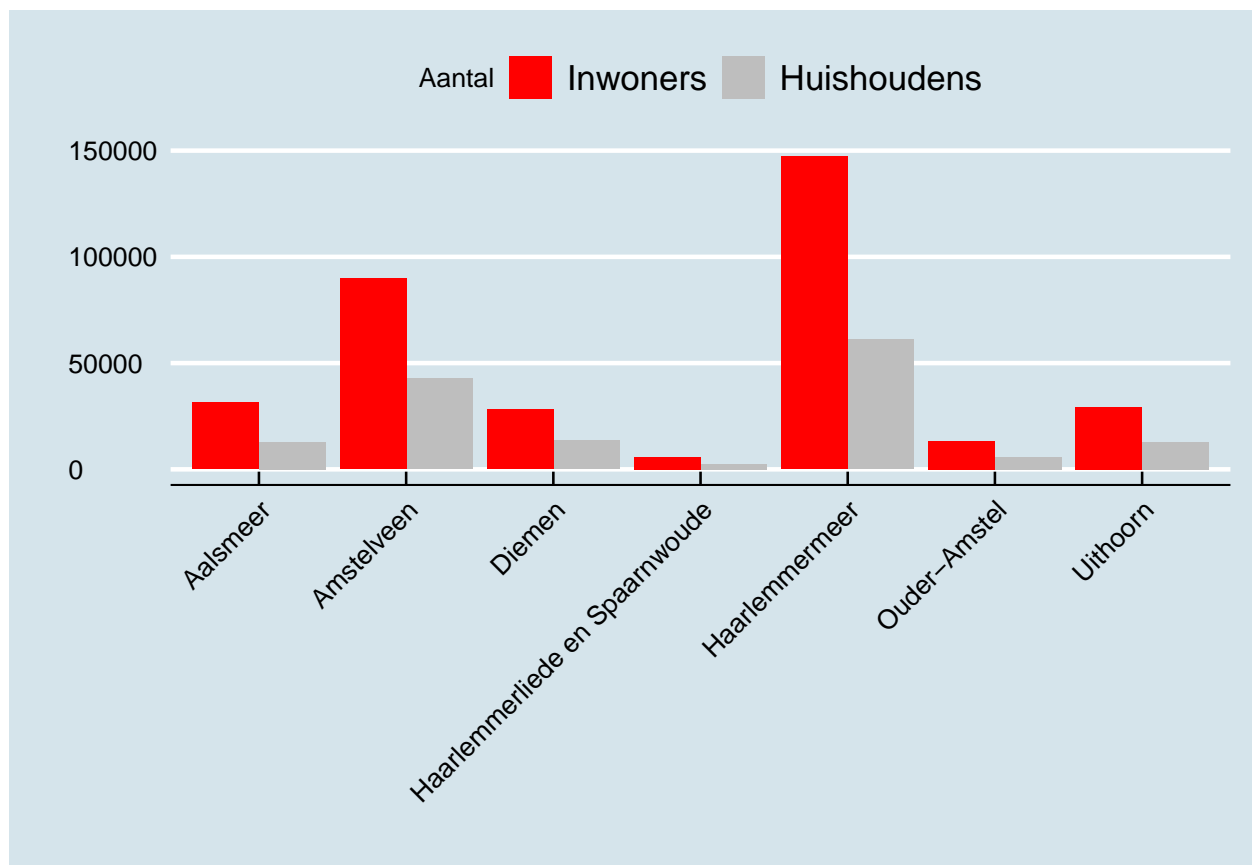

Factsheet Regio Amstelland-Meerlanden

De Regio Amstelland-Meerlanden bestaat uit de gemeenten Aalsmeer, Amstelveen, Diemen, Haarlemmerliede en Spaarnwoude, Haarlemmermeer, Ouder-Amstel en Uithoorn. Deze factsheets vergelijkt de gemeenten uit de regio op een aantal kernindicatoren die ook centraal staan in de Economische Verkenning Metropoolregio Amsterdam. Waar relevant worden gegevens ook vergeleken met het gemiddelde voor de Regio Amstelland-Meerlanden, de Metropoolregio Amsterdam, en Nederland.

Bevolkingsopbouw Amstelland-Meerlanden

De arbeidsmarkt naar sectoren voor Amstelland-Meerlanden

Werkloosheid voor Amstelland-Meerlanden

Arbeidsparticipatie voor Amstelland-Meerlanden

Bruto en netto arbeidsparticipatie voor de periode 2016

Bruto-arbeidsparticipatie voor Amstelland-Meerlanden over de tijd