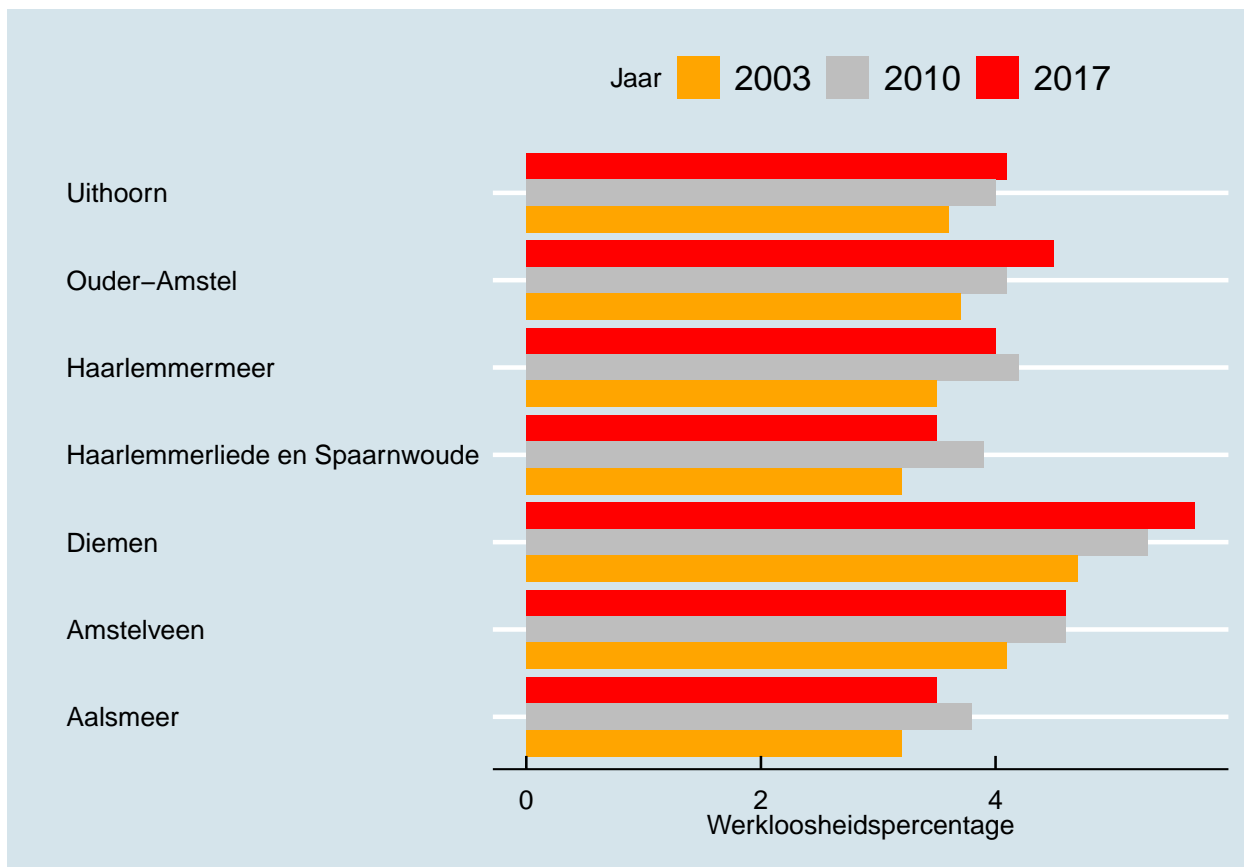

Factsheet Regio Amstelland-Meerlanden

De Regio Amstelland-Meerlanden bestaat uit de gemeenten Aalsmeer, Amstelveen, Diemen, Haarlemmerliede en Spaarnwoude, Haarlemmermeer, Ouder-Amstel en Uithoorn. Deze factsheets vergelijkt de gemeenten uit de regio op een aantal kernindicatoren die ook centraal staan in de Economische Verkenning Metropoolregio Amsterdam. Waar relevant worden gegevens ook vergeleken met het gemiddelde voor de Regio Amstelland-Meerlanden, de Metropoolregio Amsterdam, en Nederland.

Bevolkingsopbouw Amstelland-Meerlanden

De arbeidsmarkt naar sectoren voor Amstelland-Meerlanden

Werkloosheid voor Amstelland-Meerlanden

Arbeidsparticipatie voor Amstelland-Meerlanden

Bruto en netto arbeidsparticipatie voor de periode 2016