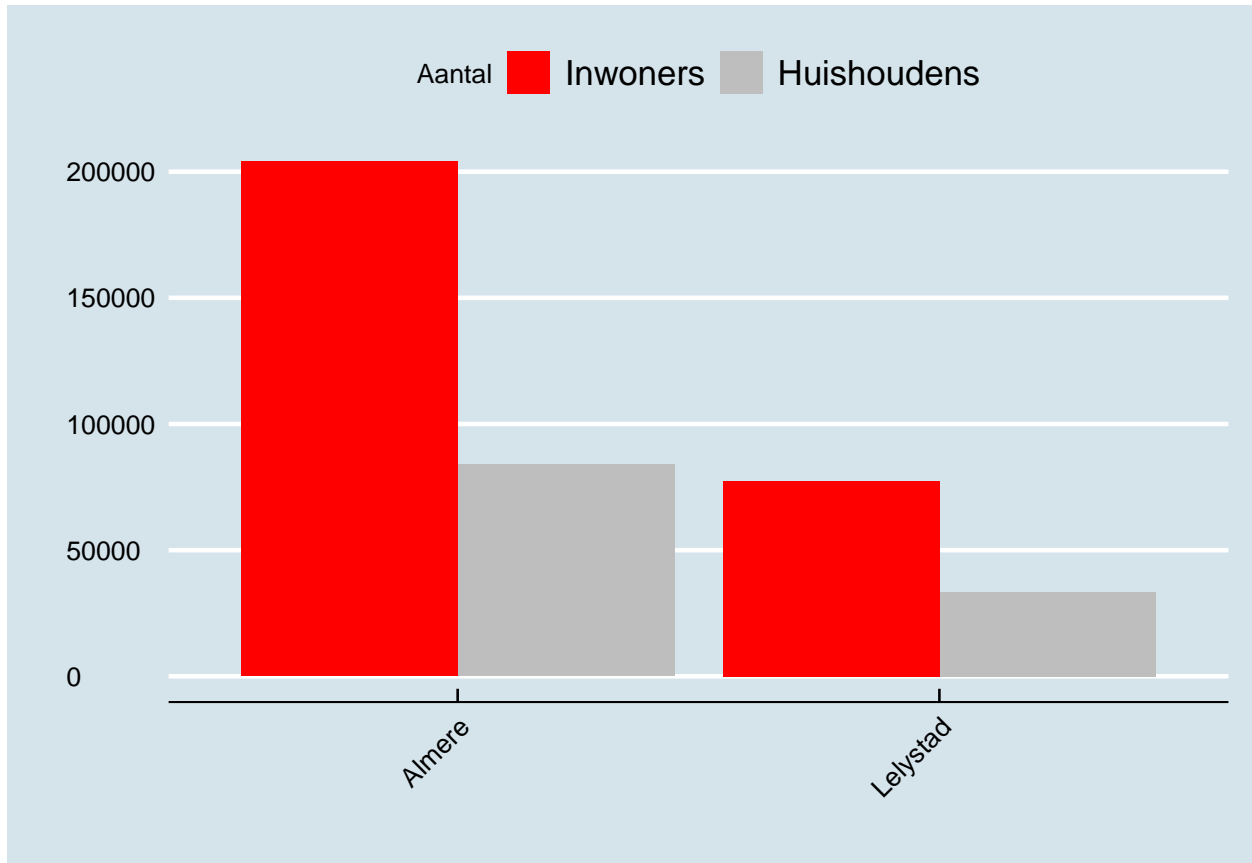

Factsheet Regio Almere-Lelystad

De Regio Almere-Lelystad bestaat uit de gemeenten Almere en Lelystad. Deze factsheets vergelijkt de gemeenten uit de regio op een aantal kernindicatoren die ook centraal staan in de Economische Verkenning Metropoolregio Amsterdam. Waar relevant worden gegevens ook vergeleken met het gemiddelde voor de Regio Almere-Lelystad, de Metropoolregio Amsterdam, en Nederland.

Bevolkingsopbouw Almere-Lelystad

De arbeidsmarkt naar sectoren voor Almere-Lelystad

Werkloosheid voor Almere-Lelystad

Arbeidsparticipatie voor Almere-Lelystad

Bruto en netto arbeidsparticipatie voor de periode 2016