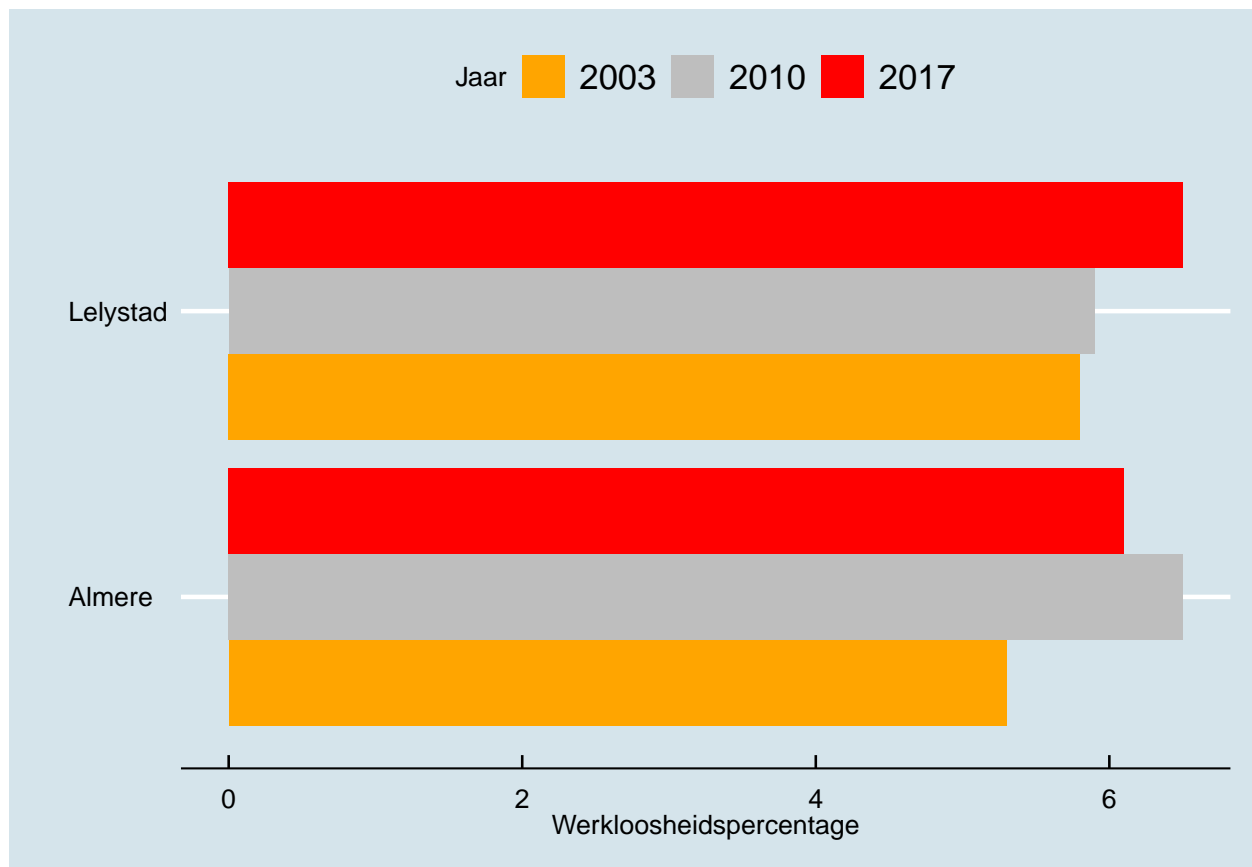

Factsheet Regio Almere-Lelystad

De Regio Almere-Lelystad bestaat uit de gemeenten Almere en Lelystad. Deze factsheets vergelijkt de gemeenten uit de regio op een aantal kernindicatoren die ook centraal staan in de Economische Verkenning Metropoolregio Amsterdam. Waar relevant worden gegevens ook vergeleken met het gemiddelde voor de Regio Almere-Lelystad, de Metropoolregio Amsterdam, en Nederland.

Bevolkingsopbouw Almere-Lelystad

De arbeidsmarkt naar sectoren voor Almere-Lelystad

Werkloosheid voor Almere-Lelystad

Arbeidsparticipatie voor Almere-Lelystad

Bruto en netto arbeidsparticipatie voor de periode 2016