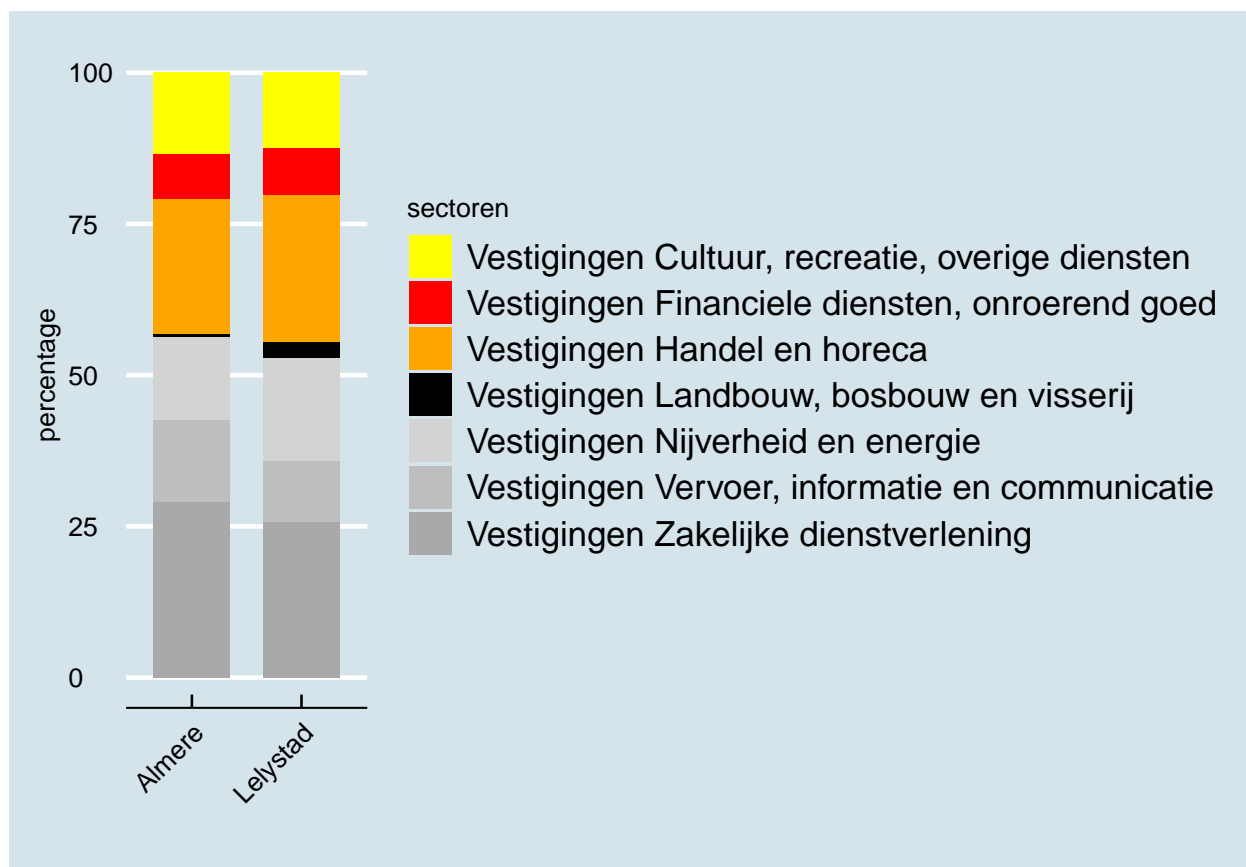

De arbeidsmarkt naar sectoren voor Almere-Lelystad